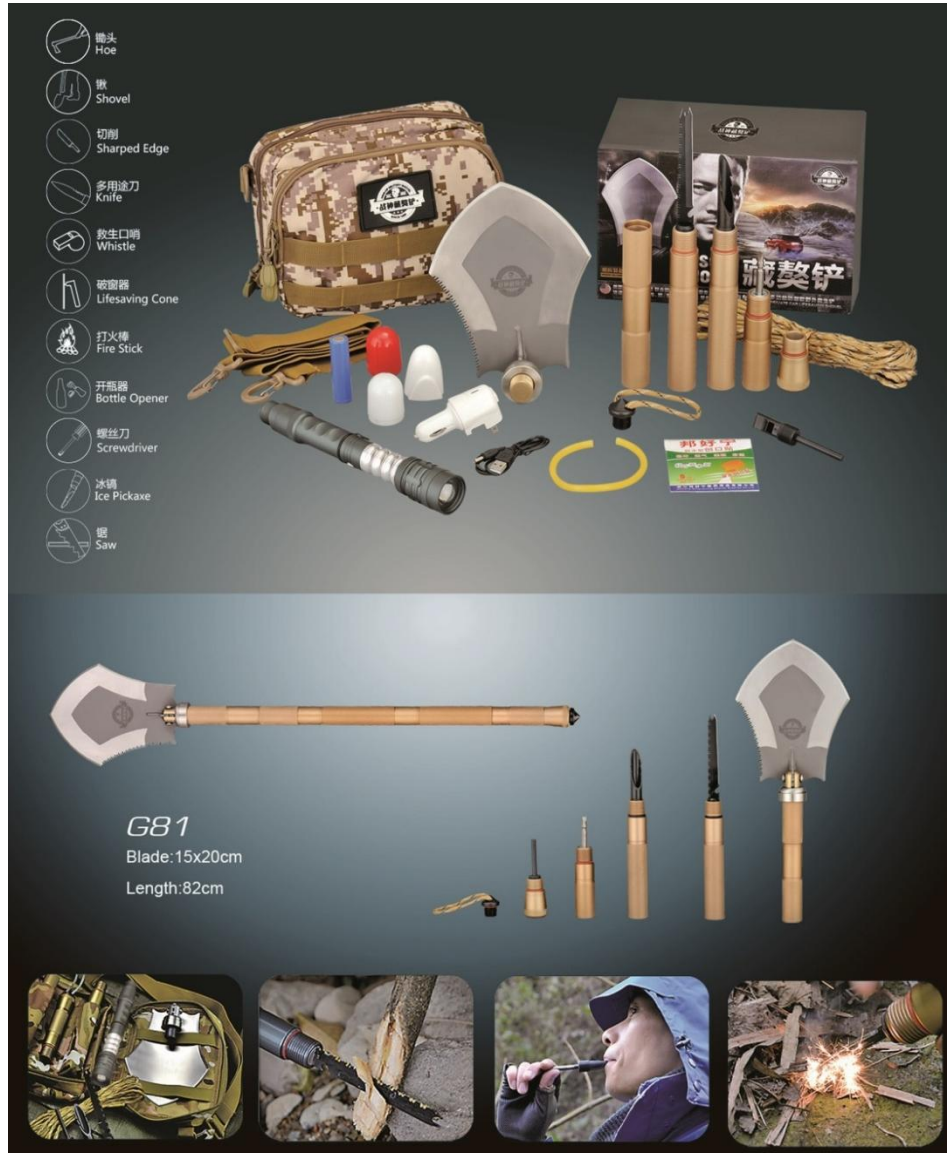

## שם המוצר: ערכת שטח מקצועית 11 חלקים G81

• מחלקה: מחנאות, טיולים וחילוץ < אתי חפירה

**G81**  
Blade: 15x20cm  
Length: 82cm

מק"ט	שם פריט
4001686	ערכת שטח מקצועית 11 חלקים G81

## שם המוצר: ערכת שטח מקצועית 11 חלקים G81

• מחלקה: מחנאות, טיולים וחילוץ < אתי חפירה

תכונות הפריט	
<p>ערכת שטח מקצועית רב שימושית. יכולה לשמש ל-11 שימושים שונים:</p> <ol style="list-style-type: none"> <li>1. מעדר</li> <li>2. את חפירה</li> <li>3. קצה חד</li> <li>4. סכין</li> <li>5. משרוקית</li> <li>6. פטיש חילוץ (life saving cone)</li> <li>7. מקל אש</li> <li>8. פותחן בקבוקים</li> <li>9. מברג</li> <li>10. מכוש קרח (ice pickaxe)</li> <li>11. מסור</li> </ol>	יעוד
<p>גודל הלהב: 15*20 ס"מ אורך: 82 ס"מ</p>	גודל/ משקל